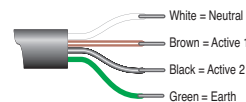

Dimensions

L1 (mm)	505	525	525	555	505	555	605	605	505	525	555	605	505	555	605	505	525	505	525	605	-	525
L2 (mm)	490	510	510	540	490	540	590	590	490	510	540	590	490	540	590	490	510	490	510	510	-	510

Type of cable

230 V / 50 Hz
230 V / 50 Hz
4 threads by wire

120 V / 60 Hz
120 V / 50-60 Hz
4 threads by wire

Changer le Brown en Red